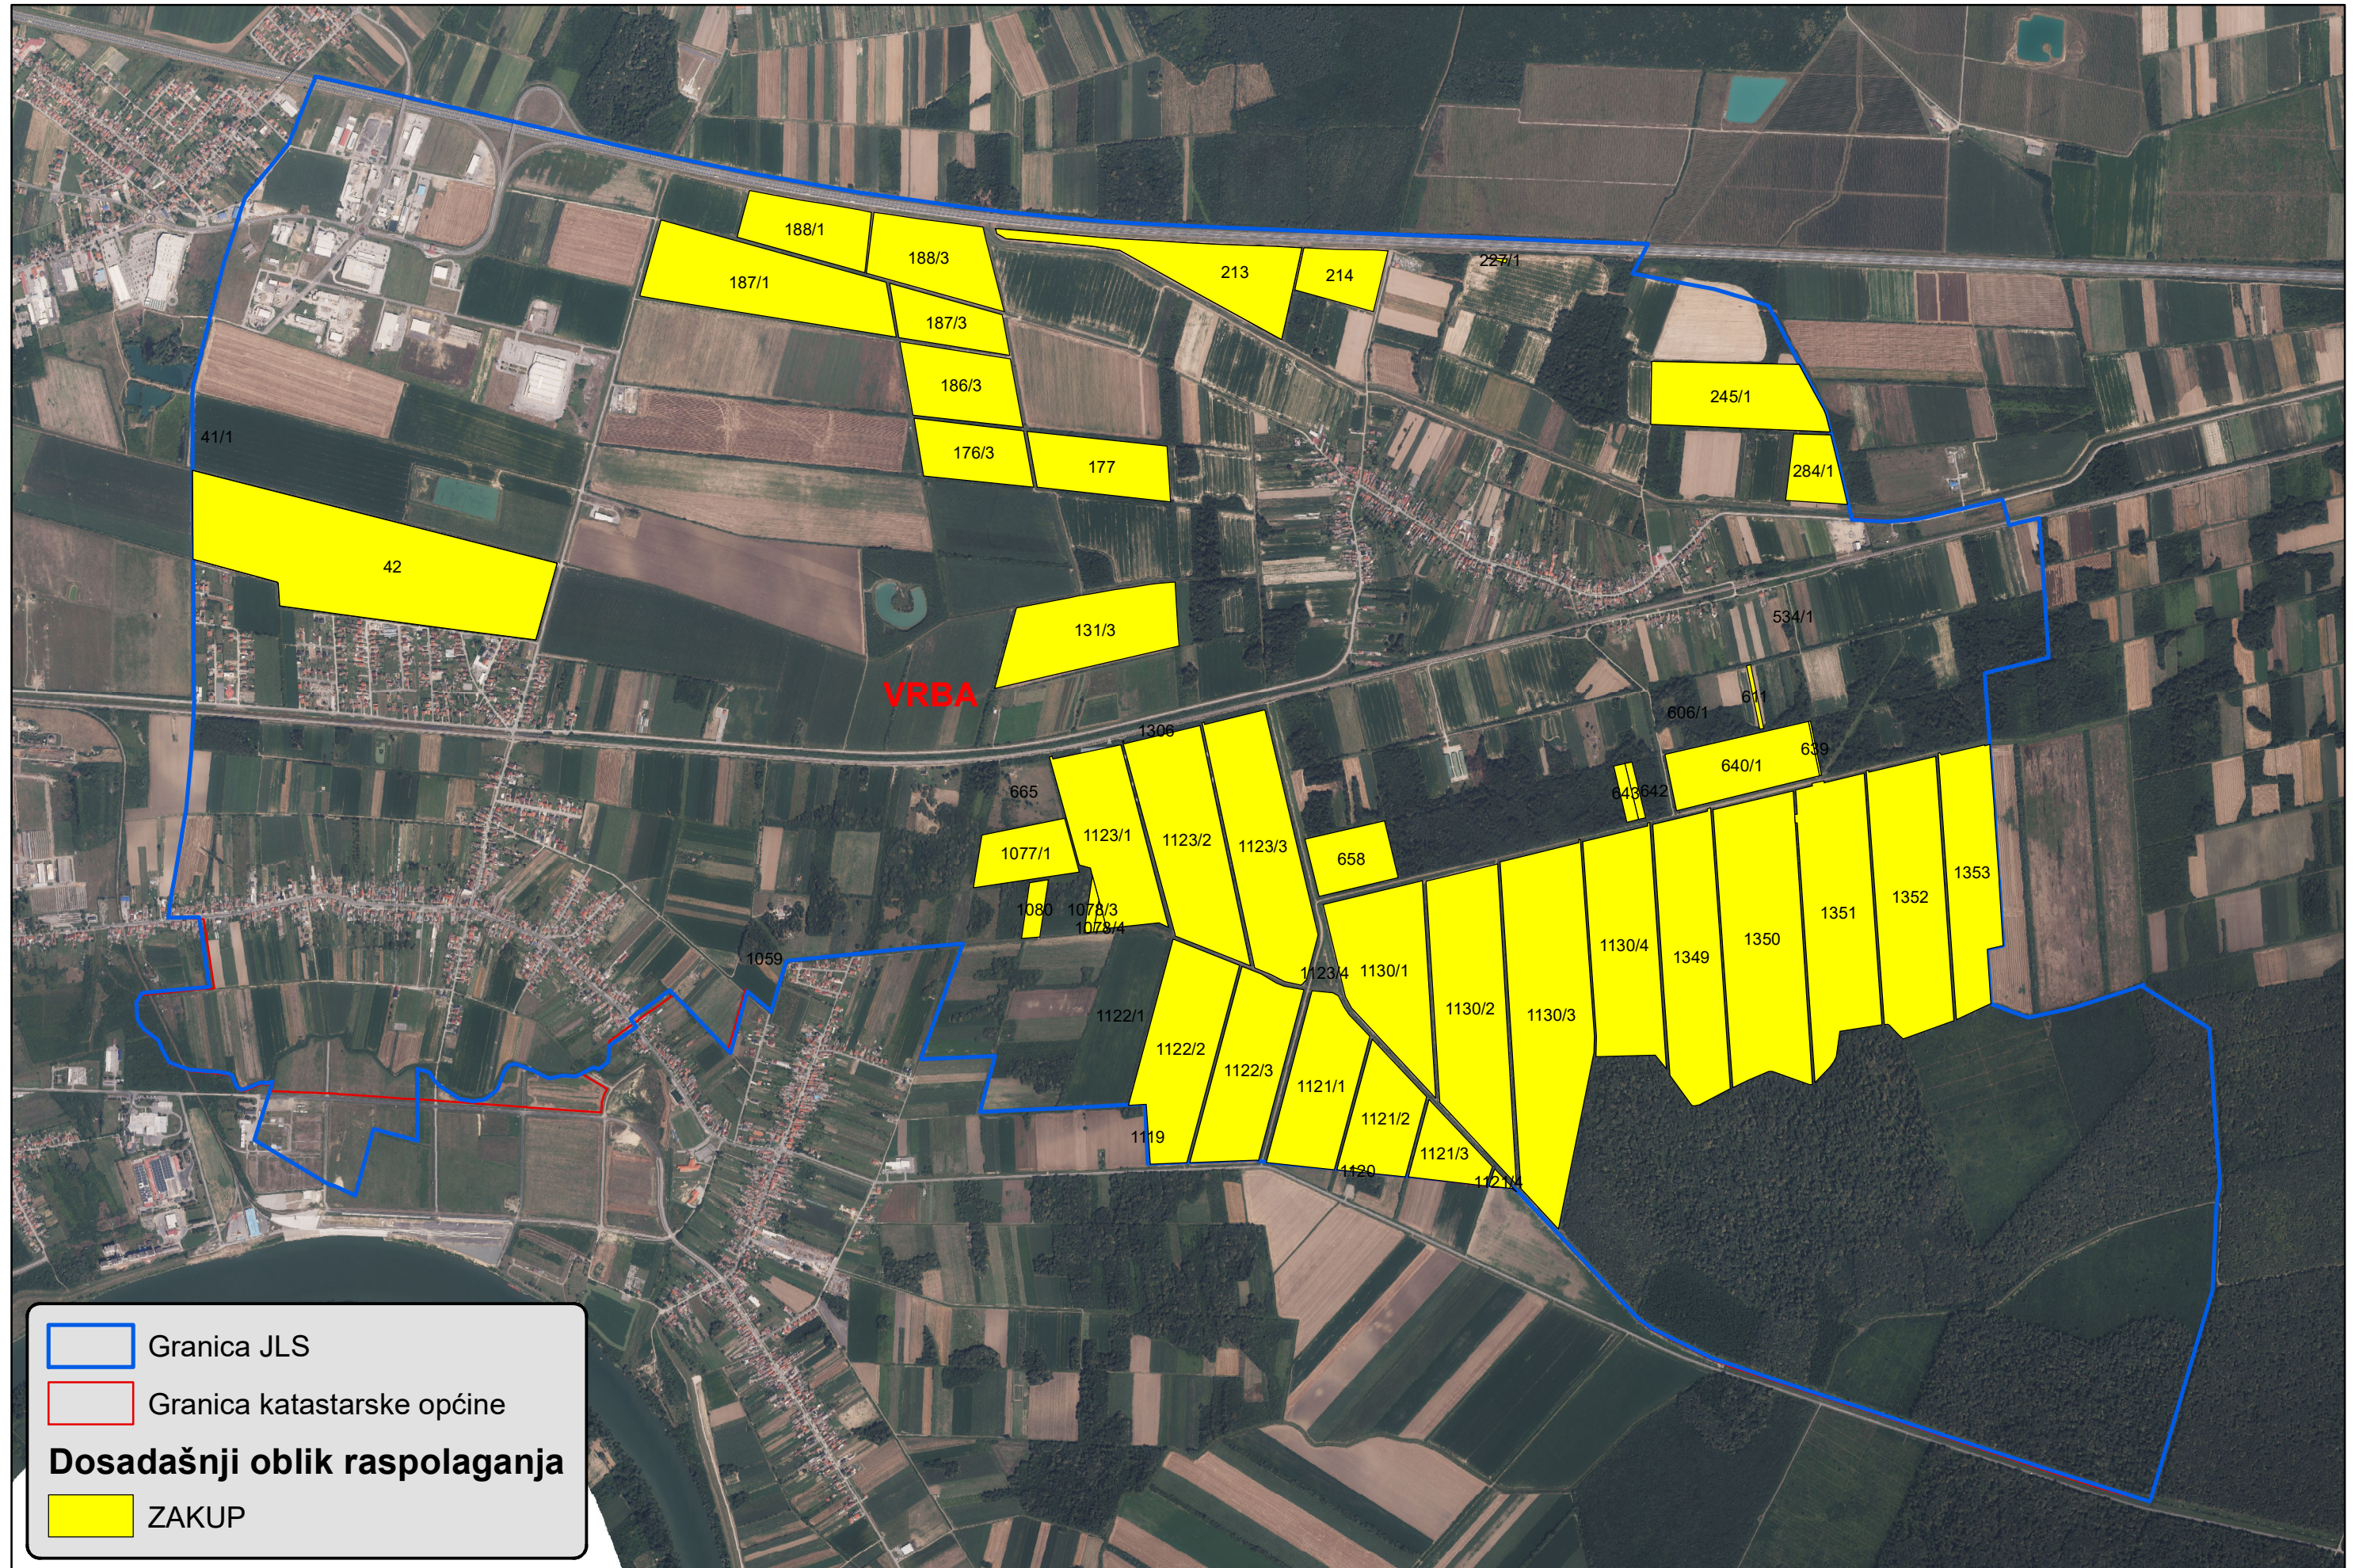

OPĆINA GORNJA VRBA

Legend:

- Granica JLS
- Granica katastarske općine
- Dosadašnji oblik raspolaganja**
- ZAKUP